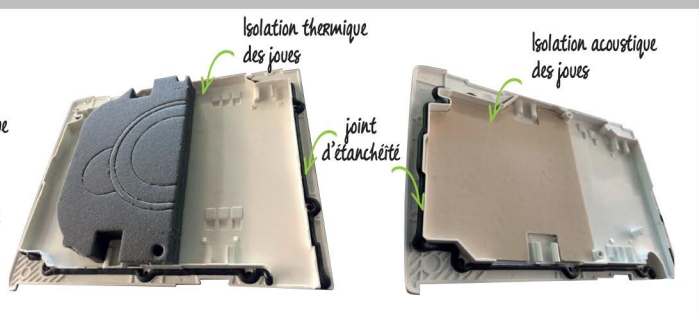

AUTRES COLORIS SUR DEMANDE

Guide de choix

	168	205	205 Th+
POSE			
Neuf ou ITE	●	●	●
Réno	●	●	●
MANŒUVRE			
Électrique radio	●	●	●
Électrique filaire	○	○	○
Solaire (pose réno uniquement)	○	○	○
Manœuvre de secours	○	○	○
Manuelle par treuil	●	●	●
Manuelle par sangle (pose neuf uniquement)	●	●	●
Manuelle par tirage direct	●	●	●
LAMES DISPONIBLES			
Aluminium double paroi	●	●	●
Aluminium double paroi Caliso	○	○	○
PVC	●	●	●
ESTHÉTIQUE			
Coloris standards / ton bois	●	●	●
RAL au choix	○	○	○
BICOLORE (intérieur blanc)	○	○	○
Gris anthracite 7016 Texturé (veiné ou grainé)	○	○	○
Placage aluminium (blanc ou laqué RAL)	○	○	○
Profil de finition	○	○	○
Lame finale avec butée invisible	●	●	●
Vis laquées à la couleur du coffre (coloris standards)	●	●	●
Cache-vis sur coffre laqué	●	●	●
Cache-vis sur coffre en coloris standards	○	○	○
ISOLATION			
Isolant sur toute la longueur du coffre	●	●	●
Joues isolées	○	○	○
Isolation acoustique	○	○	○
Renfort acier	○	○	○
SÉCURITÉ & CONFORT			
Arrêts sur obstacle	●	●	●
Bloqueurs automatiques	●	●	●
Maison connectée Well'com®	●	●	●
Maison connectée somfy.	○	○	○

● de série ○ disponible en option

Zoom sur...

Esthétique du coffre

Placage alu sur coffre 205

Lame finale

Profil de finition auto-adhésif

Isolation du coffre

UNE GAMME COMPLÈTE DE FERMETURES