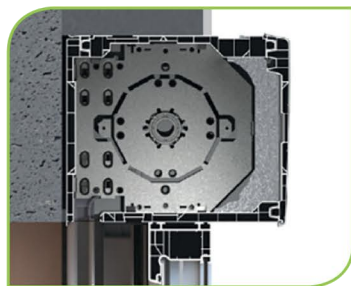

Poses (enroulement intérieur)

En neuf ou ITE