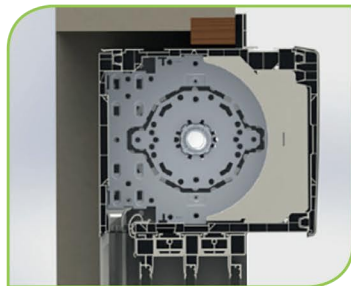

+ Design

- Coffre PVC de 168 ou 205 mm avec embouts de finitions
- Esthétique de la façade préservée
- Aspect déco avec un laquage veiné, grainé ou rendu design avec le placage alu laqué
- Lame finale avec butée invisible
- Grandes dimensions : hauteur jusqu'à 2850 mm, largeur jusqu'à 3000 mm (selon configuration), renforts acier disponibles en option

Poses (enroulement intérieur)

En neuf ou ITE

En réno

GVRi

Posez votre fenêtre et votre volet en une seule fois !

Coffres & Coloris

168	205	205 Th+
<p>COLORIS STANDARDS</p> <p>Blanc Beige</p> <p>Gris 7035 Chêne doré</p> <p>OPTIONS</p> <p>+ 200 coloris</p>	<p>COLORIS STANDARDS</p> <p>Blanc Beige</p> <p>Gris 7035 Chêne doré</p> <p>OPTIONS</p> <p>+ 200 coloris</p> <p>+ 200 coloris (1)</p> <p>7016 veiné 7016 grainé</p>	<p>COLORIS STANDARDS</p> <p>Blanc Beige</p> <p>Gris 7035 Chêne doré</p> <p>OPTIONS</p> <p>+ 200 coloris</p> <p>+ 200 coloris (1)</p> <p>7016 veiné 7016 grainé</p> <p>(1) Bicolore (intérieur blanc)</p>