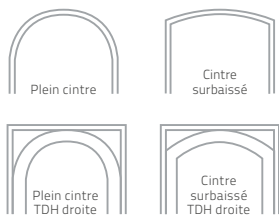

Gamme ESSENTIELLE

Avec 2 nouveaux modèles, la gamme Essentielle vous offre à présent un choix de 8 portes d'entrée qui allient pureté et simplicité des formes, tout en vous garantissant un excellent rapport qualité-prix. L'option miroir vous permet de gagner en originalité et d'agrandir votre espace intérieur.

Ouvrant à panneau de 67 mm

FINITIONS INTÉRIEURES BOIS

- Chêne naturel, moyen, blanchi ou champagne, pin naturel, sablé, cendré, blanc, taupe ou ardoise

FINITIONS EXTÉRIEURES ALUMINIUM

- 27 couleurs texturées, satinées, métallisées, sablées
- Ud de 1,3
- Modèles disponibles en formes cintrées :