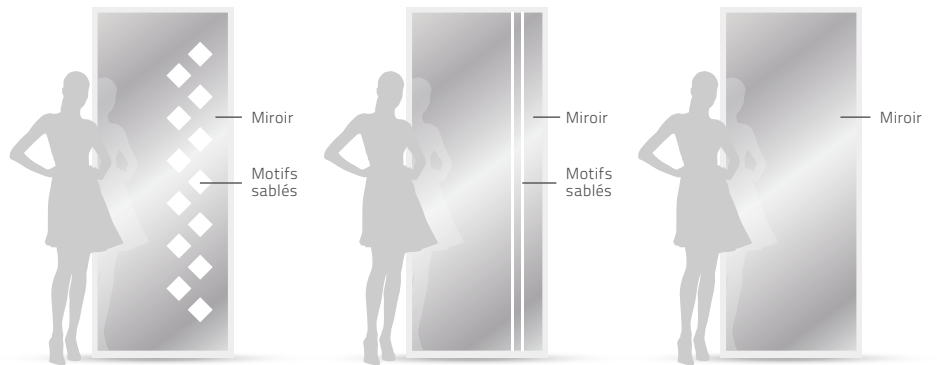

MIROIR CONFETTIS

MIROIR RUISSEAU

MIROIR PLEIN