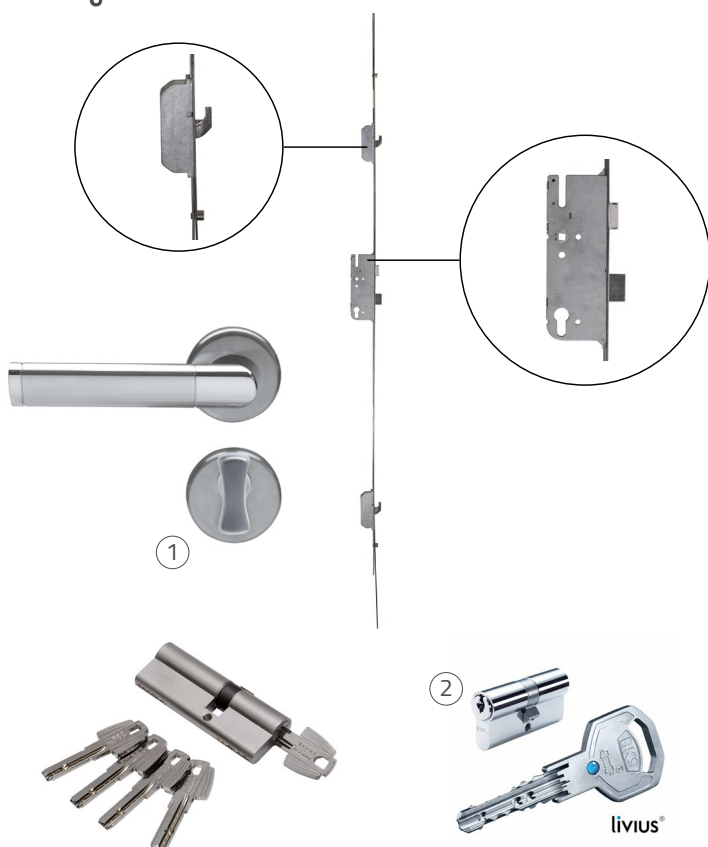

Ouvrant à panneau ou vitré de 67 mm.

CRÉER DE TOUTES PIÈCES UN MODÈLE À LA HAUTEUR DE VOS ENVIES

- 10 finitions intérieures / 28 couleurs aluminium
- Choix du vitrage : double ou triple
- Choix des petits bois : intégrés (uniquement pour le double vitrage) / en applique (droit et en croix)
- Soubassement : choix des moulures
- Traverses & montants
- Modèles disponibles en formes

QUELQUES EXEMPLES DE MODÈLES PERSONNALISÉS

La QUINCAILLERIE

EN STANDARD*

- Crémone de sécurité avec 6 points de verrouillage :
1 sortie de tringle haute
+ 2 rouleaux (1 en haut et 1 en bas)
+ 2 crochets (1 en haut et 1 en bas) + 1 pêne dormant
- Manœuvre à relevage : les 6 points s'enclenchent lorsqu'on lève la poignée.
- Barillet de sécurité avec 5 clés.

* Hors modèles cintrés (4 points de verrouillage : 1 sortie de tringle basse, 1 sortie de tringle haute, 2 rouleaux).

LES OPTIONS**

MANŒUVRE AUTOMATIQUE

- Les 6 points s'enclenchent automatiquement à la fermeture de la porte.