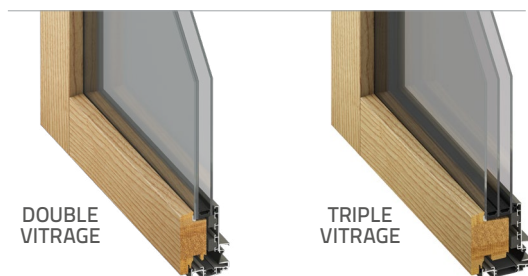

VOILE

Extérieur aluminium couleur gris 2900 sablé
Intérieur bois finition pin cendré
Vitrage motif sablé sérigraphie gris métal

VENUS

Extérieur aluminium couleur 7016 satiné
Intérieur bois finition pin ardoise
Vitrage motif sablé sérigraphie anthracite

MODÈLE VENUS

Aluminium extérieur couleur 7016 satiné

Gamme VARIATIONS

Vous voulez une porte d'entrée qui ne ressemble à aucune autre ? Avec la gamme Variations, vous pouvez personnaliser votre modèle en toute liberté, selon vos envies déco : couleur aluminium à l'extérieur, finition bois à l'intérieur, vitrage double ou triple, décor avec effet de transparence ou de reflets, petits bois ou moulures.

Ouvrant à panneau ou vitré de 67 mm.

CRÉER DE TOUTES PIÈCES UN MODÈLE À LA HAUTEUR DE VOS ENVIES

- 10 finitions intérieures / 28 couleurs aluminium
- Choix du vitrage : double ou triple
- Choix des petits bois : intégrés (uniquement pour le double vitrage) / en applique (droit et en croix)
- Soubassement : choix des moulures
- Traverses & montants
- Modèles disponibles en formes