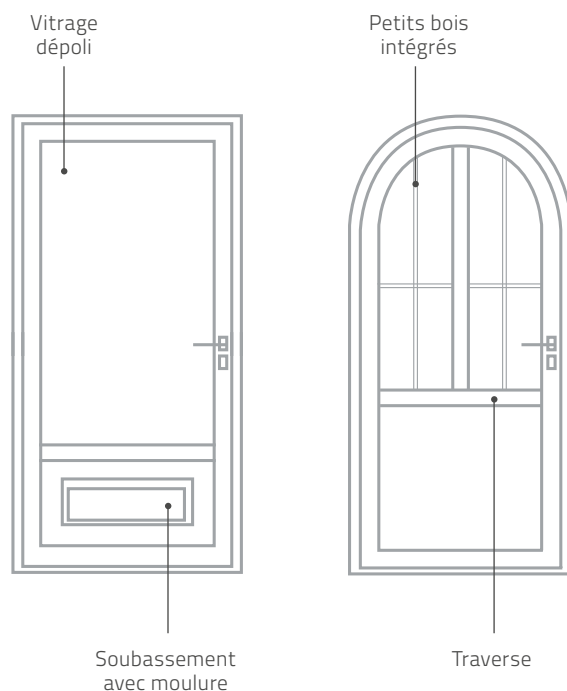

QUELQUES EXEMPLES DE MODÈLES PERSONNALISÉS