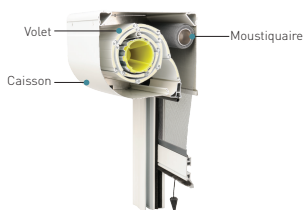

Visio Moustiquaire VM

- 2 produits en 1
- Emprise minimale sur la fenêtre :
Sections de Caisson 123/132/155
- Optimisation du clair de vitrage (lumière)
- Caisson arrondi pour une harmonisation avec Visio
- Esthétique de la coulisse : moulurée
- Lame finale encastrée : effacement total dans le caisson
- Moustiquaire manœuvrée par tirage direct
- Possibilité de récupérer 4 mm d'absence de jeu en largeur à la pose
- Pose en enroulement extérieur uniquement

**TRÈS ADAPTÉ
AUX CHAMBRES
D'ENFANTS**

CAS DE POSE

Pose **SANS RÉSERVATION**

Construction traditionnelle
avec isolation par l'intérieur ou l'extérieur

Sous linteau (Enroulement extérieur)

Possible aussi en Maison Ossature Bois