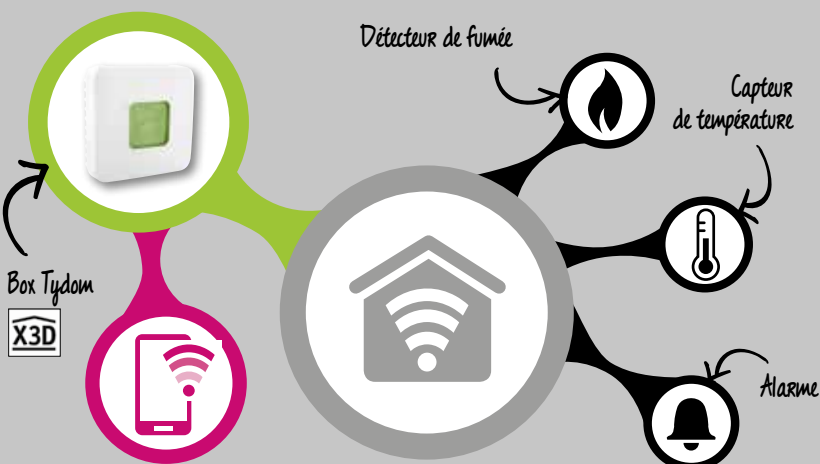

Des volets Ondéa connectés Well'com®

Pilotez facilement vos équipements motorisés grâce à la solution de maison connectée Well'com. Les volets coulissants ONDÉA, kit premium, sont compatibles avec de nombreux connectiques :