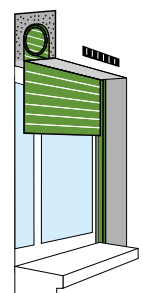

+

Esthétique et
performant

PANNEAU PHOTOVOLTAÏQUE

Types de pose

Solution connectée

Compatible avec la box Tahoma : pour commander, centraliser, programmer à distance l'ouverture ou la fermeture de ses volets et autres fermetures.