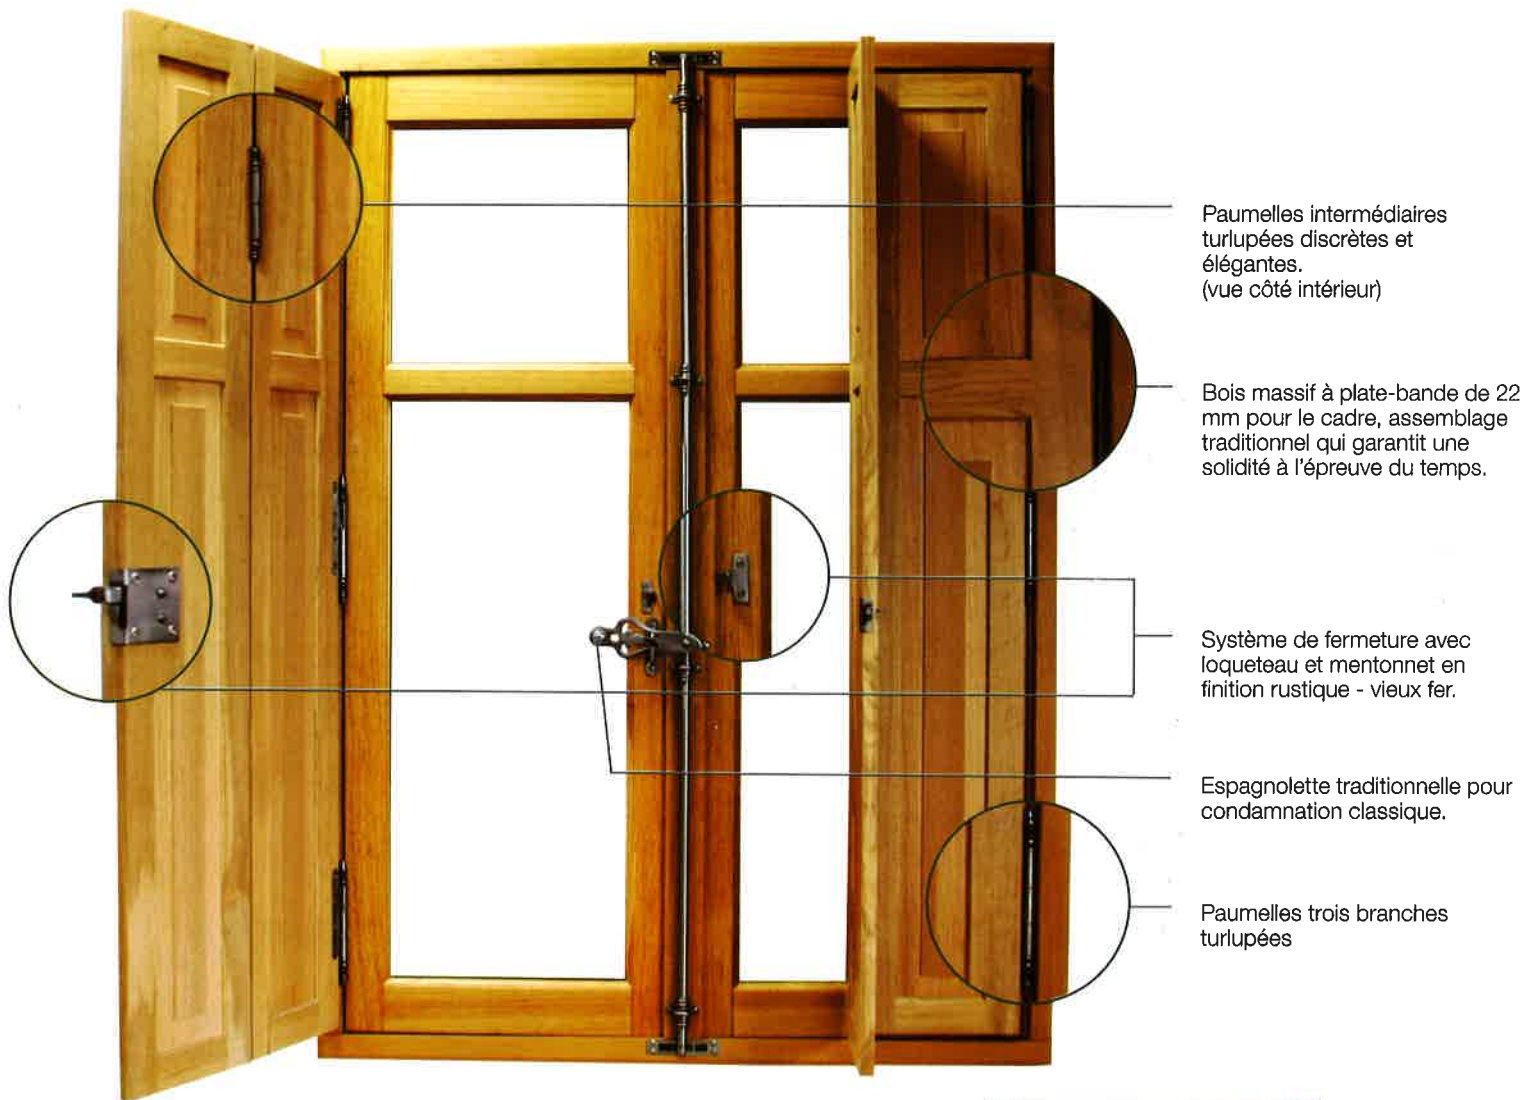

LES VOILETS INTÉRIEURS

Exclusivement sur

LA 58 PATRIMOINE

L'atout charme des maisons de caractère.

Paumelles intermédiaires turlupées discrètes et élégantes. (vue côté intérieur)

Bois massif à plate-bande de 22 mm pour le cadre, assemblage traditionnel qui garantit une solidité à l'épreuve du temps.

Système de fermeture avec loqueteau et mentonnet en finition rustique - vieux fer.

Espagnolette traditionnelle pour condamnation classique.

Paumelles trois branches turlupées

VOILETS BATTANTS
INTÉRIEURS EN BOIS SUR
LA GAMME 58 PATRIMOINE
LEUL, VÉRITABLES
COMPLÉMENTS DE VOTRE
MAISON.