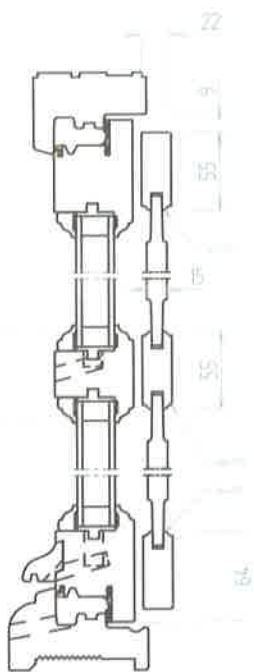

Le bois se travaille comme de la dentelle. Il exige délicatesse, expertise et minutie. Aussi nous nous imposons le respect des techniques d'assemblage traditionnel pour une finition parfaite.

le
BOIS

Très utilisés dans les maisons anciennes de caractère pour protéger des variations de températures extérieures, les volets battants intérieurs font désormais partie de la décoration de nos pièces intérieures et apportent personnalité et charme à nos maisons.

Les volets battants intérieurs LEUL Menuiseries sont en bois massif à plates-bandes de 22 mm et en assemblage traditionnel par collage assurant une solidité à l'épreuve du temps.

- Dimension (l x h) maximale vantail : 1800 x 3050 mm
- Épaisseur : 22 mm pour le cadre et 15 mm pour le panneau
- Essences : chêne, bossé (bois exotique)
- Accessoires : loqueteau, mentonnet et paumelles 3 branches, finition rustique vieux fer
- Options : prépeint blanc / Insecticide Fongicide et Hydrofuge (IFH) naturel ou jaune
- Mise en œuvre : pose uniquement côté intérieur sur les menuiseries de la gamme 58 Patrimoine LEUL Menuiseries