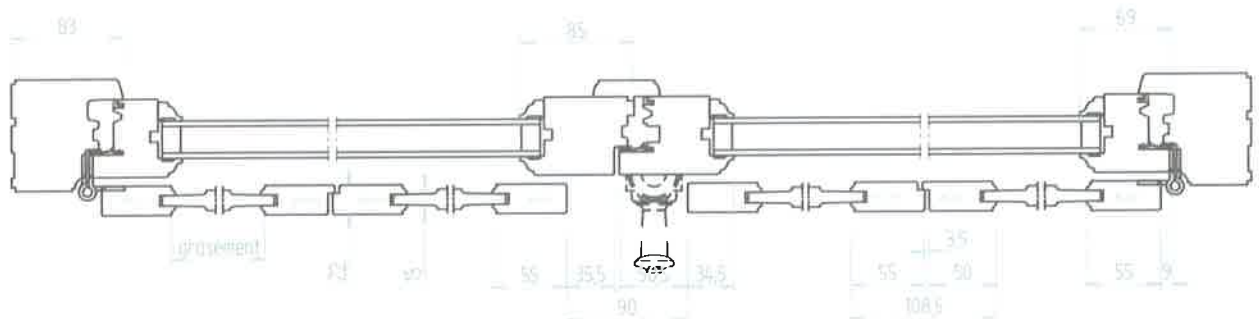

Le bois se travaille comme de la dentelle. Il exige délicatesse, expertise et minutie. Aussi nous nous imposons le respect des techniques d'assemblage traditionnel pour une finition parfaite.

le
BOIS

Très utilisés dans les maisons anciennes de caractère pour protéger des variations de températures extérieures, les volets battants intérieurs font désormais partie de la décoration de nos pièces intérieures et apportent personnalité et charme à nos maisons.

Les volets battants intérieurs LEUL Menuiseries sont en bois massif à plates-bandes de 22 mm et en assemblage traditionnel par collage assurant une solidité à l'épreuve du temps.

- Dimension (l x h) maximale vantail : 1800 x 3050 mm
- Épaisseur : 22 mm pour le cadre et 15 mm pour le panneau
- Essences : chêne, bossé (bois exotique)
- Accessoires : loqueteau, mentonnet et paumelles 3 branches, finition rustique vieux fer
- Options : prépeint blanc / Insecticide Fongicide et Hydrofuge (IFH) naturel ou jaune
- Mise en œuvre : pose uniquement côté intérieur sur les menuiseries de la gamme 58 Patrimoine LEUL Menuiseries