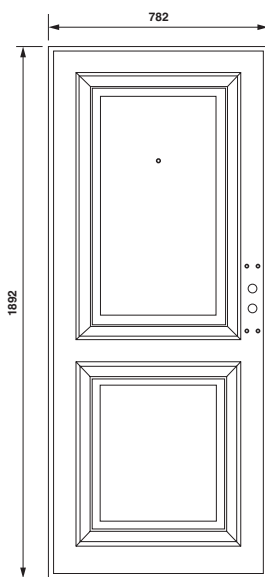

► Panneaux bois Haussmanniens

NOUVEAU

FINITIONS

Deux finitions possibles :

- Support medium et moulures à peindre (RAL)
- Modèle en chêne de France (patine)
  Imposte en option.

NUANCIER

Décor 2

www.picard-serrures.com

PICARD
Depuis 1720 SERRURES