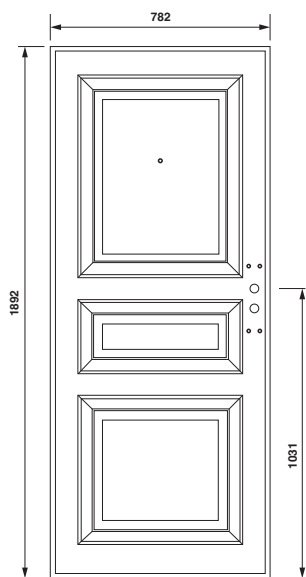

FINITIONS

Deux finitions possibles :

- Support medium et moulures à peindre (RAL)
- Modèle en chêne de France (patine)
Imposte en option.

NUANCIER

00 Naturel

01 Blond

02 Merisier

03 Tabac