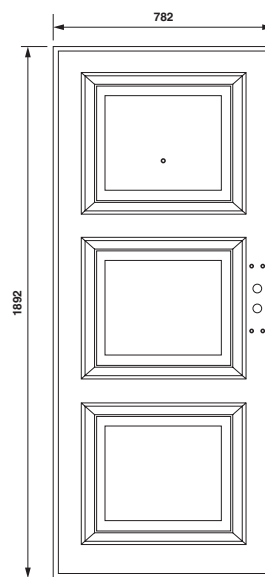

Décor 3

www.picard-serrures.com

PICARD
Depuis 1720 SERRURES