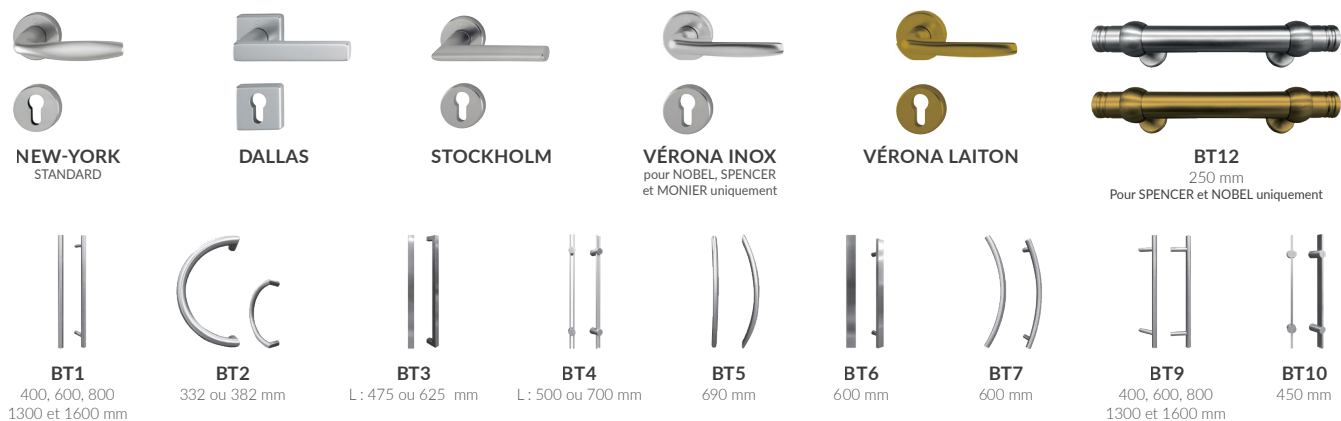

## Vitrages - Imprimés standards

- Nos vitrages sont assemblés en triple vitrage avec une face feuilletée 33.2 retardataire d'effraction.
- Sans précision de votre part, vos portes PASSAGE vitrées sont munis de l'imprimé Delta clair pour les modèles classiques moulurés et de l'imprimé Sablage uni pour les modèles modernes.
- Des croisillons blancs ou laiton en option peuvent être intégrés à la plupart de nos modèles moulurés.
- Le vitrage clair n'est pas disponible sur les modèles Tradition sauf avec une grille Alva, Rustica ou Volutes.

## Poignées et barres de tirage

Les barres de tirage ne sont pas disponibles avec les modèles de la collection TRADITION (sauf BT12 pour Spencer et Nobel).

Poignées : finition aspect inox (sauf Vérona aspect laiton) / Barres de tirage : finition inox (sauf BT12 aspect inox brossé ou couleur laiton).

## Autres options

- Cylindre débrayable haute sécurité 14 pistons + 5 clés + carte de propriété
- Cylindre à bouton intérieur 6 pistons + 5 clés
- Gâche débrayable pour porte équipée d'un bâton de tirage. Vous évite d'être "enfermé dehors" en ouvrant la porte par une simple poussée.
- Porte connectée avec le Smartlock et le Bridge de NUKI : la domotique simple et abordable. Votre smartphone se transforme en clé intelligente ! L'installation est facile et rapide et ne nécessite ni perceuse, ni alimentation électrique.