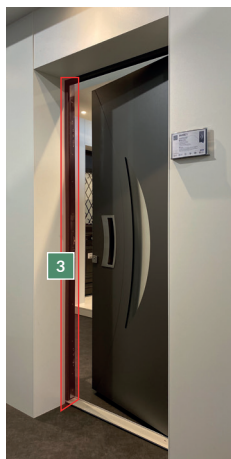

La sécurité standard

1. 1 **Ouvrant monobloc 80 mm**
   parmi les plus épais du marché
2. 2 **Serrure automatique**
   5 points à crochets plus résistante qu'une serrure à rouleaux
3. 3 **Gâche filante**
   plus cossue et sécurisante que des gâches auxiliaires
4. 4 **Pièces anti-dégondage**
   pour empêcher le soulèvement de l'ouvrant par les cambrioleurs