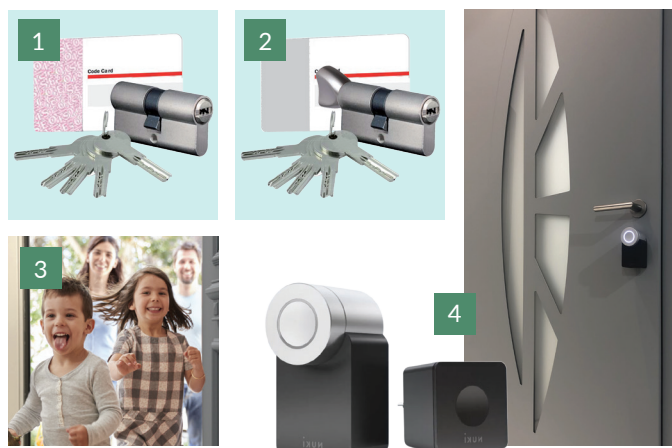

## Vitrages - Imprimés standards

- Nos vitrages sont assemblés en triple vitrage avec une face feuilletée 33.2 retardataire d'effraction.
- Sans précision de votre part, vos portes PASSAGE vitrées sont munis de l'imprimé Delta clair pour les modèles classiques moulurés et de l'imprimé Sablage uni pour les modèles modernes.
- Des croisillons blancs ou laiton en option peuvent être intégrés à la plupart de nos modèles moulurés.
- Le vitrage clair n'est pas disponible sur les modèles Tradition sauf avec une grille Alva, Rustica ou Volutes.

## Poignées et barres de tirage

Les barres de tirage ne sont pas disponibles avec les modèles de la collection TRADITION (sauf BT12 pour Spencer et Nobel).

Poignées : finition aspect inox (sauf Vérona aspect laiton) / Barres de tirage : finition inox (sauf BT12 aspect inox brossé ou couleur laiton).

## Autres options

- Cylindre débrayable haute sécurité 14 pistons + 5 clés + carte de propriété
- Cylindre à bouton intérieur 6 pistons + 5 clés
- Gâche débrayable pour porte équipée d'un bâton de tirage. Vous évite d'être "enfermé dehors" en ouvrant la porte par une simple poussée.
- Porte connectée avec le Smartlock et le Bridge de NUKI : la domotique simple et abordable. Votre smartphone se transforme en clé intelligente ! L'installation est facile et rapide et ne nécessite ni perceuse, ni alimentation électrique.