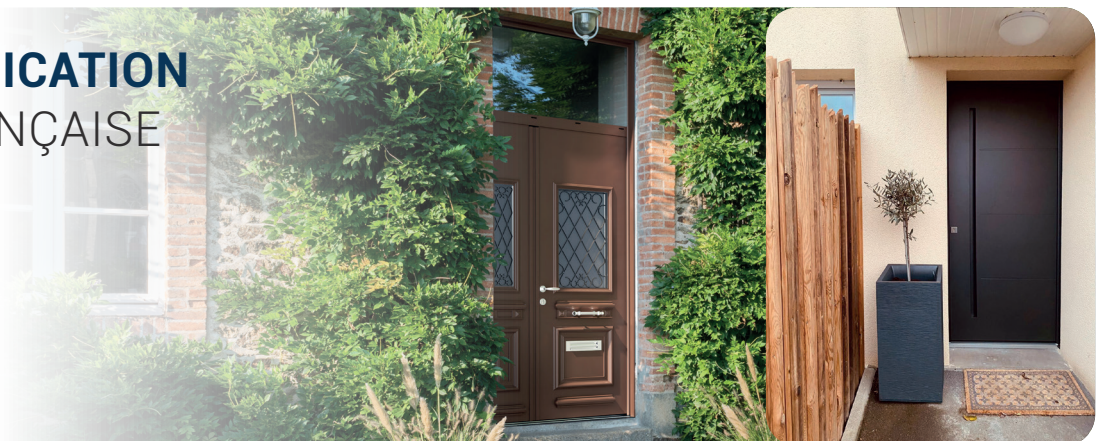

Les modèles Spencer et Nobel peuvent être associés à des parties latérales fixes ou semi-fixes de mêmes design : Spencerside et Nobelside. Ces modèles sont également disponibles avec des impostes moulurées munies de la grille Alva. Retrouvez toutes les possibilités d'adaptations dans la brochure spécifique Tradition.

UNE FABRICATION
100% FRANÇAISE