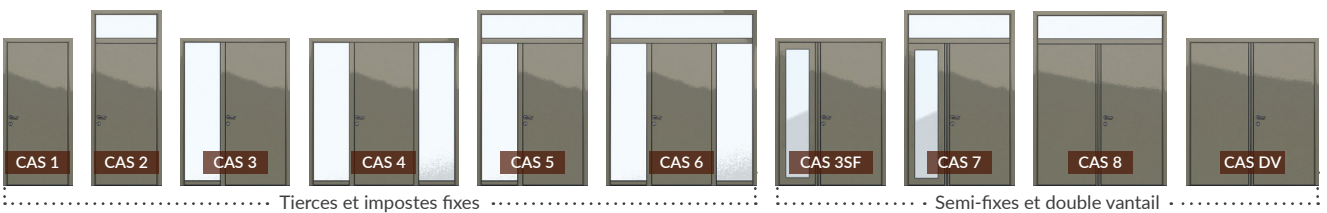

Les types d'ouverture