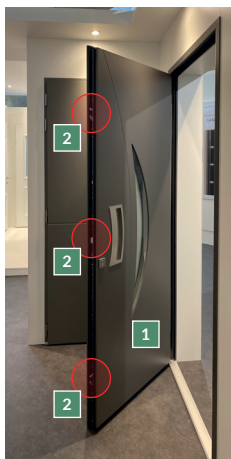

La sécurité standard

1. 1 **Ouvrant monobloc 80 mm**
   parmi les plus épais du marché
2. 2 **Serrure automatique**
   5 points à crochets plus résistante qu'une serrure à rouleaux
3. 3 **Gâche filante**
   plus cossue et sécurisante que des gâches auxiliaires
4. 4 **Pièces anti-dégondage**
   pour empêcher le soulèvement de l'ouvrant par les cambrioleurs